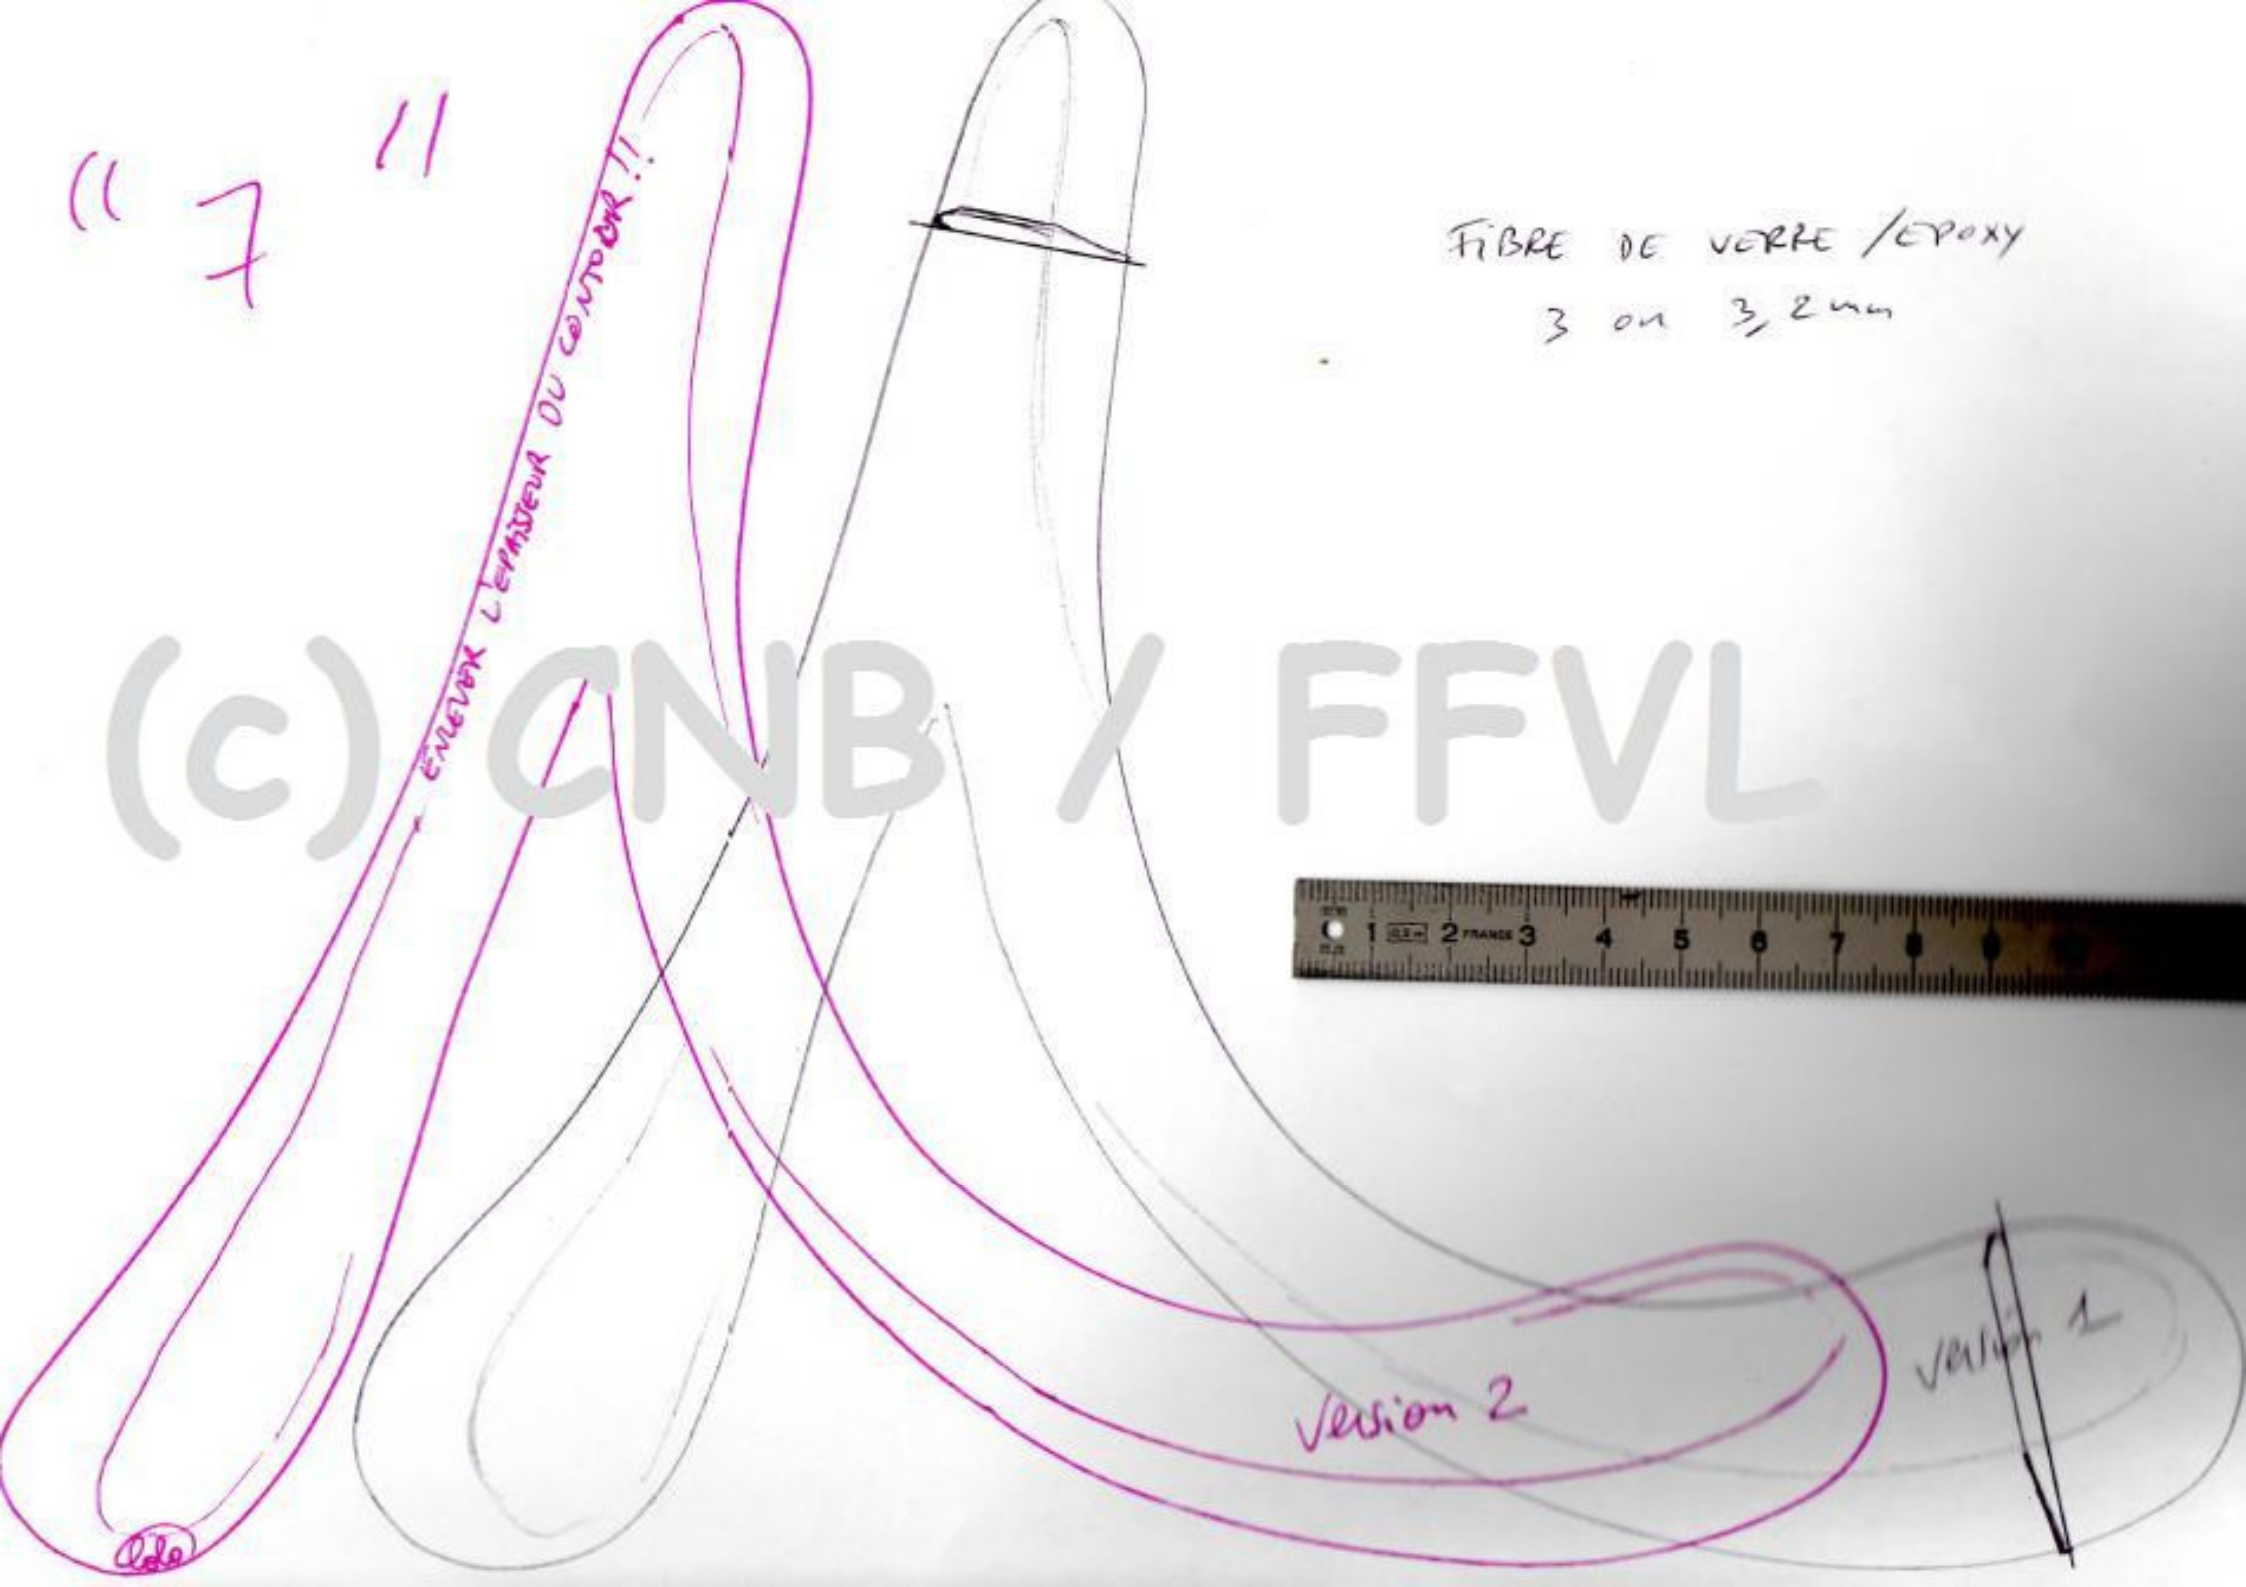

(( 7 ))

FIBRE DE VERRE / EPOXY  
3 ou 3,2mm

(c) CNB / FFVL

Version 2

Version 1

ENERGIE L'EMETTEUR DU COTON !!

de